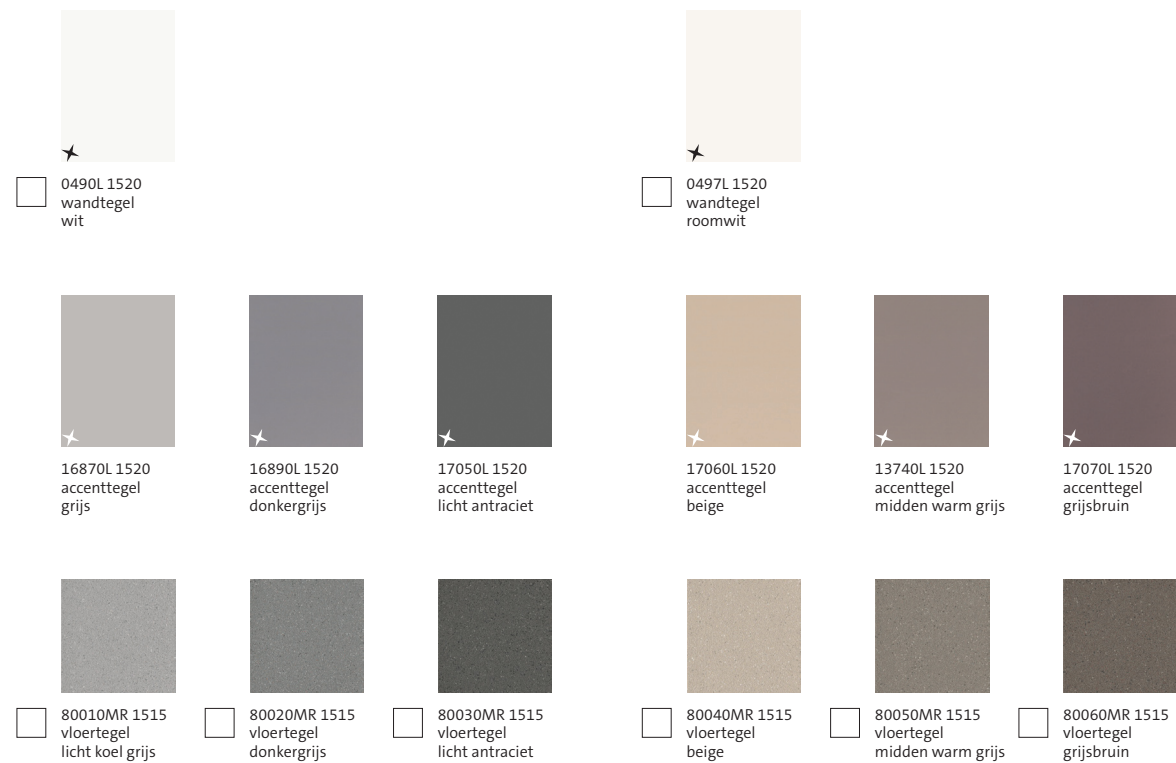

Wandtegel geglaazuurd 15 x 20 cm (glanzend) met bijpassende accenttegel in combinatie met antislip vloertegel 15 x 15 cm ongeglazuurd (mat)