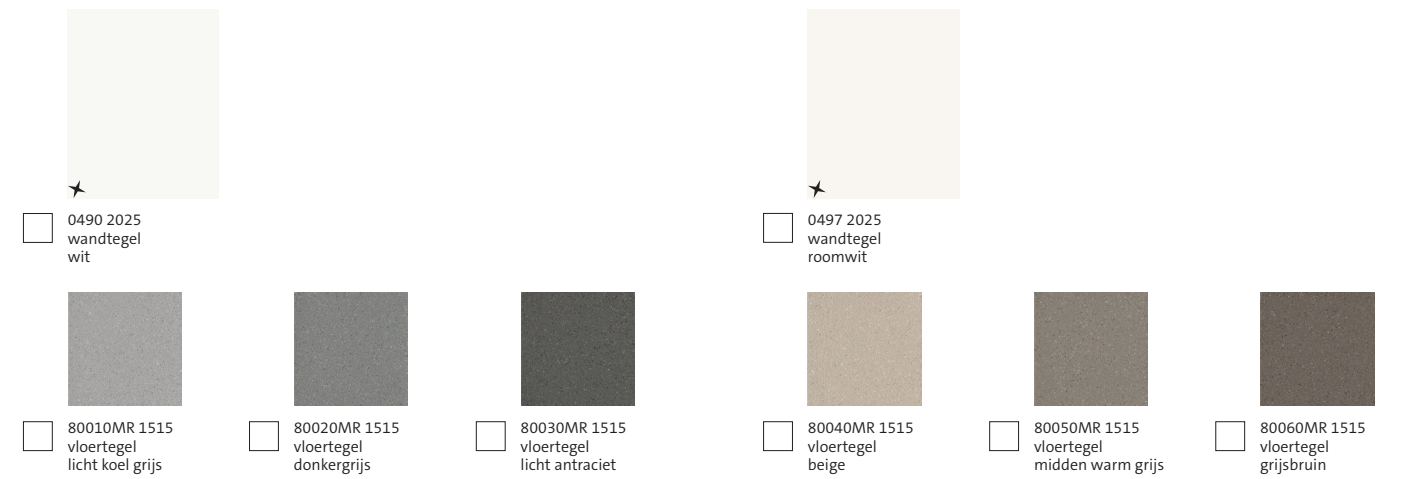

Keuze tegelpatroon

De getoonde afbeeldingen dienen als impressie, de indeling kan per woning afwijken. Voegen in zilvergrijs, kitnaden in transparant grijs.

Badkamer, effen

Badkamer, accentwand

Toilet, effen

Wandtegel geglaazuurd 15 x 20 cm (glanzend) in combinatie met antislip vloertegel 15 x 15 cm ongeglazuurd (mat)

Tegelkeuzepakketten 20 x 25

Wandtegel geglaazuurd 20 x 25 cm (glanzend) in combinatie met antislip vloertegel 15 x 15 cm ongeglazuurd (mat)