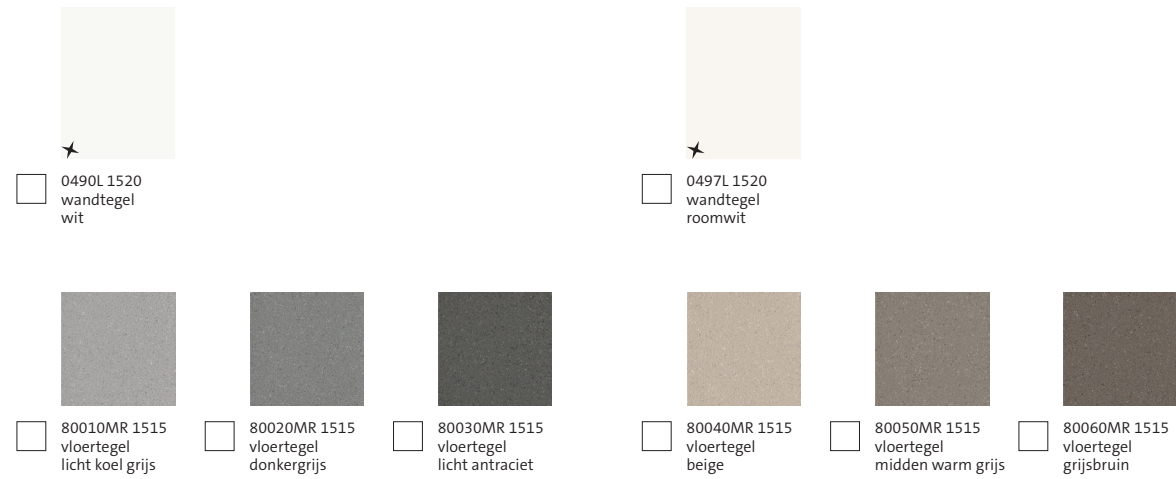

Keuze tegelpatroon

De getoonde afbeeldingen dienen als impressie, de indeling kan per woning afwijken. Voegen in zilvergrijs, kitnaden in transparant grijs.

Badkamer, effen

Badkamer, accentwand

Toilet, effen

Wandtegel geglaazuurd 15 x 20 cm (glanzend) in combinatie met antislip vloertegel 15 x 15 cm ongeglazuurd (mat)

Tegelkeuzepakketten 20 x 25

Wandtegel geglaazuurd 20 x 25 cm (glanzend) in combinatie met antislip vloertegel 15 x 15 cm ongeglazuurd (mat)